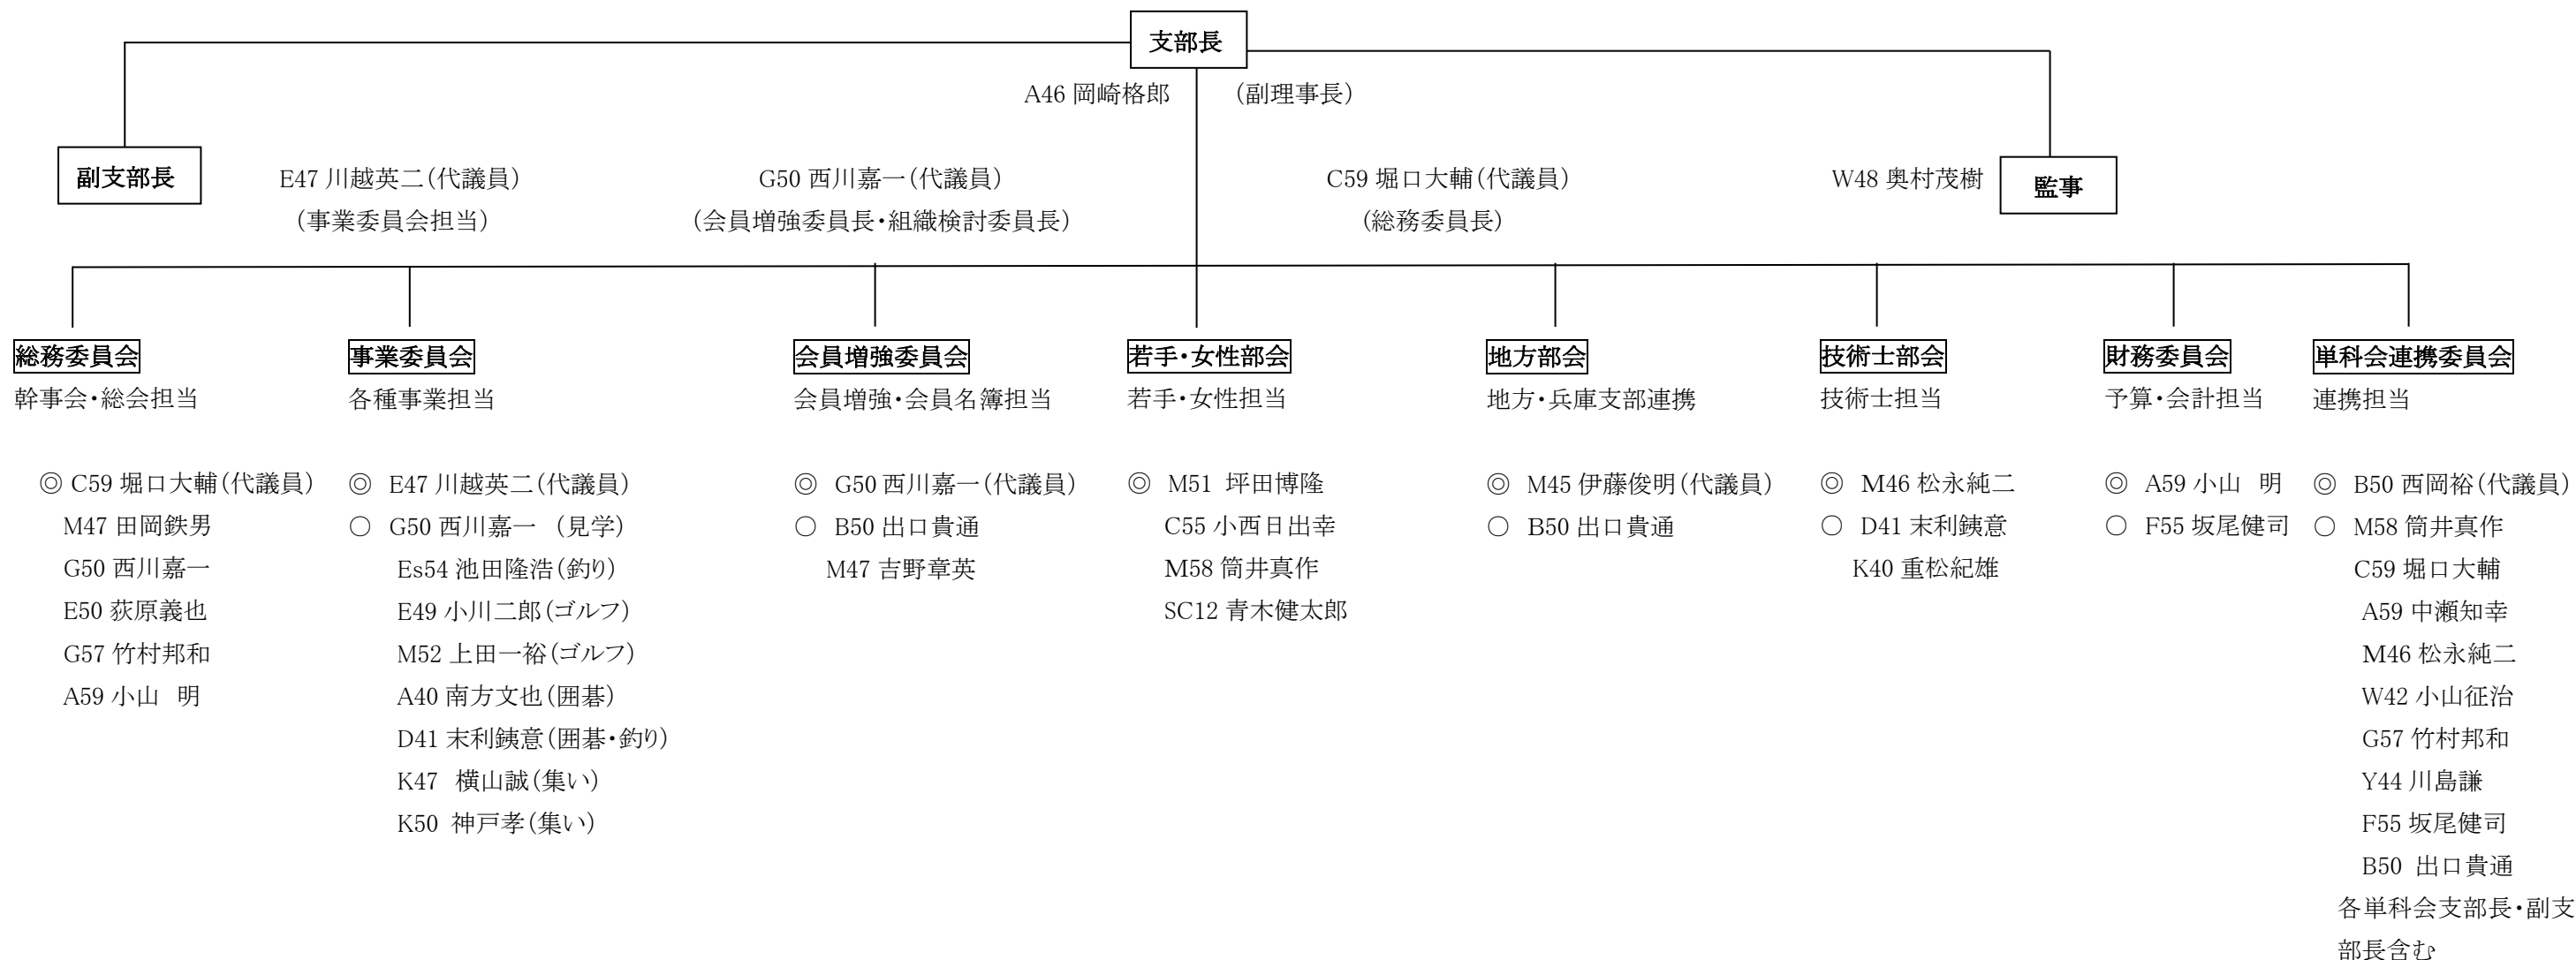

2022年度 名古屋工業会 大阪支部 組織図

【本部】 本部相談役 C44 木越正司

単科会代表 CE会(C)C61 渡辺尚夫・C62 清水郁夫・C59 堀口大輔、 光鮫会(A)A59 中尾 勝悦・A59 小山 明・A59 中瀬知幸・AH08 土方 和己・AH25 山崎 航一、 巴 会(M)M45 掛田健二・M46 松永純二
 電影会(E)E47 川越英二・E50 荻原義也・Es54 村上仁志、 双友会(W)W40 西川宣昭・W42 小山征治、 緑 会(D/G)G50 西川嘉一・G57 竹村邦和
 名窯会(Y)Y44 川島謙、 名晶会(K)K52 高岸成典・K44 田口教平、 計測会(F)F55 坂尾健司 経友会(B)B50 廣島清剛・B50 出口貴通

四地方部会代表 和歌山 C57 東照久、C53 向井直樹、SC17 井原誉文
 奈良 G50 西川嘉一、C52 福井広行、K47 横山誠
 滋 賀 A46 福永忠昭、M45 伊藤俊明
 京 都 A55 宮本和則、M58 筒井真作

相談役・顧問
 相談役 D30 伊藤正延、W34 杉浦潔彦、K40 河辺 彰 C44 木越正司

顧問 M22 青木昭二、M30 長屋浩一、Y31 南 旭、A31 寺西 剛、M33 堀田明男、D35 中野満、E36 藤原康宏、W37 堀紀久雄、B42 布施順之助、E48 三木敏裕