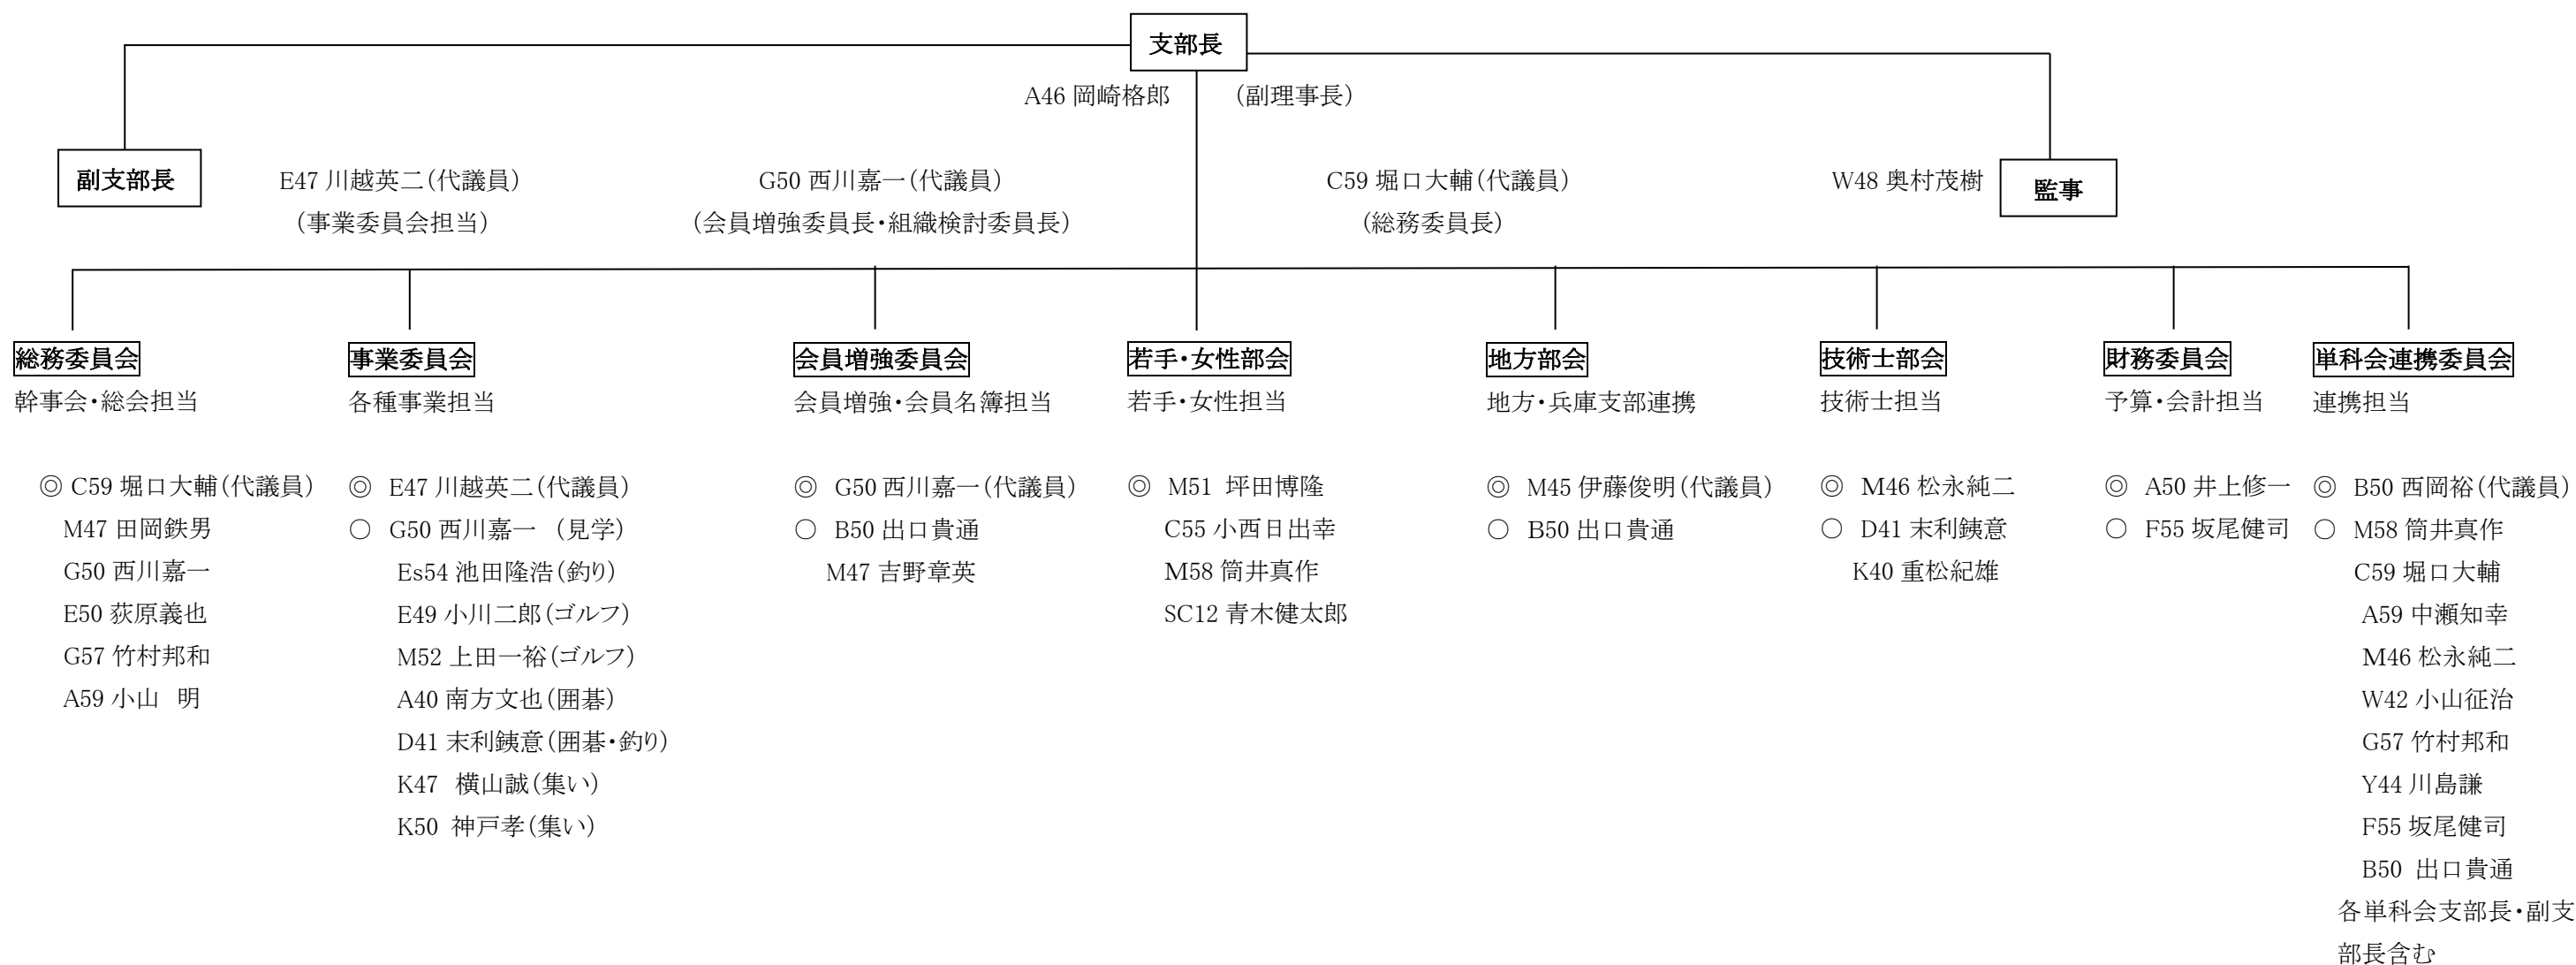

## 2021年度 名古屋工業会 大阪支部 組織図

**【本部】** 本部相談役 C44 木越正司

**単科会代表** CE会(C)C61 渡辺尚夫・C62 清水郁夫・C59 堀口大輔、 光鯨会(A)A59 中尾 勝悦・A59 小山 明・A59 中瀬知幸・AH08 土方 和己・AH25 山崎 航一、 巴会(M)M45 掛田健二・M46 松永純二  
 電影会(E)E47 川越英二・E50 荻原義也・Es54 村上仁志、 双友会(W)W40 西川宣昭・W42 小山征治、 緑会(D/G)G50 西川嘉一・G57 竹村邦和  
 名窯会(Y)Y44 川島謙、 名晶会(K)K48 加藤修・K44 田口教平、 計測会(F)F55 坂尾健司 経友会(B)B50 廣島清剛・B50 出口貴通