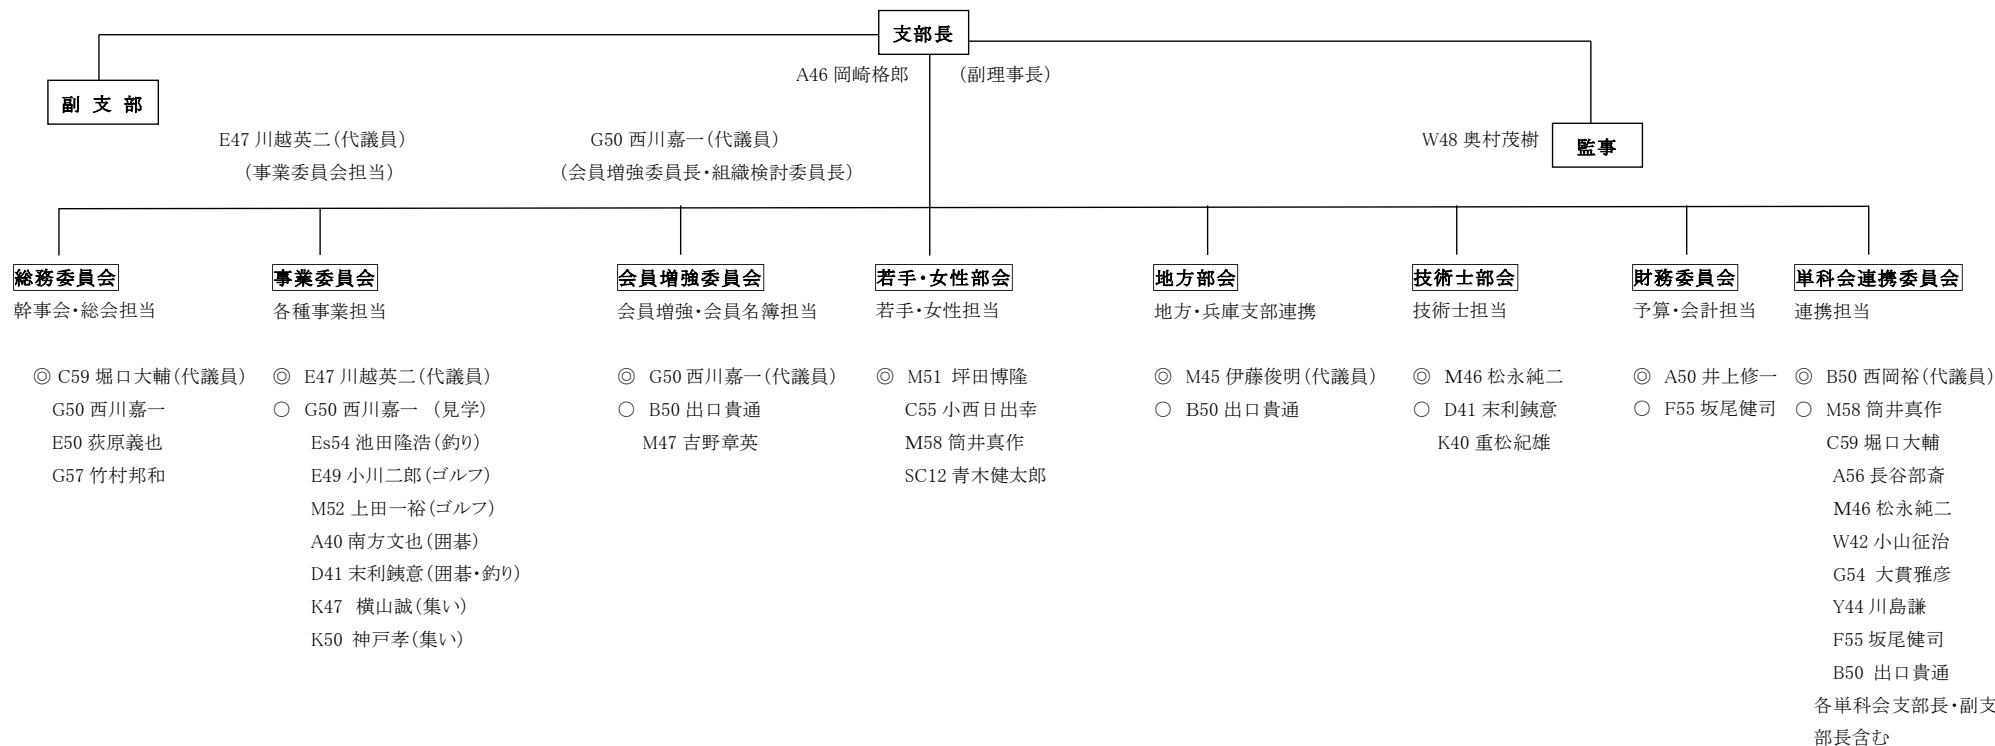

2019年度 名古屋工業会 大阪支部 組織図

【本部】 本部相談役 C44 木越正司

単科会代表 CE会(C)C47 西川芳久・C62 清水郁夫・C59 堀口大輔、 光鯨会(A)A56 梶山和生・A56 坂口輝吉・A56 長谷部齋・A59 中瀬知幸、 巴会(M)M45 掛田健二・M46 松永純二
 電影会(E)E47 川越英二・E50 荻原義也・Es54 村上仁志、 双友会(W)W40 缶 文雄・W42 小山征治、 緑会(D/G)G50 西川嘉一・G54 大貫雅彦
 名窯会(Y)Y44 川島謙、 名品会(K)K48 加藤修・K44 田口教平、 計測会(F)F55 坂尾健司 経友会(B)B50 廣島清剛・B50 出口貴通