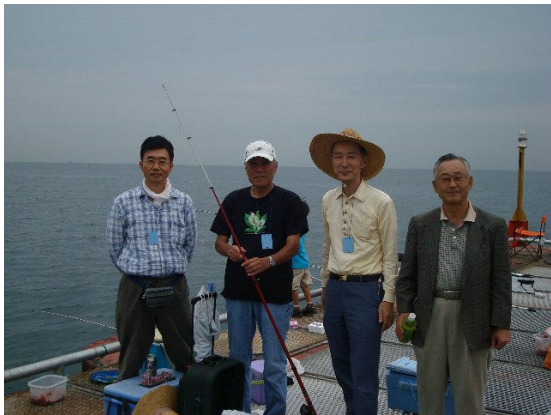

「名古屋工業会大阪支部 魚釣り大会」のお知らせ

大阪支部魚釣り同好会
大阪支部長

会員の皆様におかれましては、日々健やかに過ごしのこととお察し申し上げます。
さて、今年1回目（通算6回目）の魚釣り大会を下記要領にて開催致します。
今回は、潮の動きの少ない日を選びました。大漁間違いなし(?)。
大物も狙いましょう。
ぜひ多数のご参加をお待ちしております。

記

1. 日 時 平成22年7月17日(土) ★7回目は、9月12日の予定です
集合 8:55～解散 14:00頃
2. 場 所 神戸市立須磨海づり公園 (tel 078-735-2907)
ホームページ <http://www.umiduri.com/>
3. 集合場所 山陽電車 須磨浦公園駅前(改札出てすぐ) (先に入っていただいても結構です。)
4. 釣行内容 ①09:00～入場、餌等の購入後、釣り開始 (第2釣台の左側に行きます。)
②12:00～園内で昼食(各自で準備して下さい、食堂あります)
③13:00～14:00 納竿 解散(公園散策等ご自由に)
5. 会 費 入場料¥1,200(子供¥700)+餌代+食事代(入場時間 4時間迄、追加¥300/1H)
6. 交 通 阪神梅田 08:00 発の特急 山陽須磨で普通に乗換 08:52 着 ¥690
7. 申し込み 仮締め切り 7月10日(土曜日) 原則 e-mailにてお願いします
池田隆浩 E s - 5 4 メール ikeike@nava21.ne.jp
tel・fax 0595-64-4615
携帯 090-7915-4591
8. 参加希望者 ①氏名 ②勤務先(OBの場合も記載ください) ③住所 ④学科 ⑤卒年次 ⑥TEL
⑦e-mail をお願い致します。
9. 持ち物等 リール・釣り竿・仕掛け・クーラーBOX(氷・保冷剤等)
帽子・折りたたみ椅子(クーラーBOXで代用)・手拭き・ゴミ袋
バケツ(アミえび用)・紐・餌箱(シラサエビ用はポンプ必要)
★釣るだけなら手ぶらでも可
10. その他 *貸し竿セット(仕掛け・餌付=サビキ、落とし込み、投げから選択) ¥1200
*貸し竿のみ¥500 貸し竿は、保証金¥500が必要(使用後に返却)
*売店(釣具・釣りエサ【石ゴカイ¥500、冷凍アミえび¥300、他にサシアミ・シラサエビ等】・お菓子、おつまみなど)、飲料自販機、軽食堂あり
*HPの「仕掛図」を参照にして準備をしてください。(売店でも購入可)
*HPの「海づり公園周辺の魚」の毒魚(アイゴ、ハオコゼ、ゴンズイ)に注意
*魚の例 ハネ・メバル・ウマヅラハギ・チヌ・ヒラメ・アジ・マダイ・サバ
サヨリ・イワシ・アコウ・タコ など。HPに最新釣果があります。

★ 海上保安庁のDATAで日を決めました。たくさん釣りましょう。

★ 次ページに写真があります。参考にしてください。 以上

初めての方は、駅前に集合願います

平成21年9月22日の釣行と釣果の例

平成21年7月10日の釣行

平成21年7月10日の釣行

釣り公園 HPより

いつも、この付近にいます