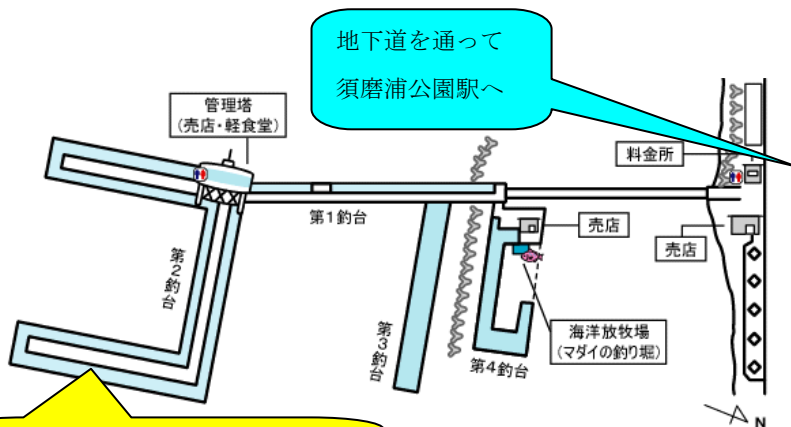

★ 海上保安庁のDATAで日を決めました。たくさん釣りましょう。

★ 次ページに写真があります。参考にしてください。 以上

初めての方は、駅前に集合願います

平成21年9月22日の釣行と釣果の例

平成21年7月10日の釣行

平成21年7月10日の釣行

釣り公園 HPより

いつも、この付近にいます